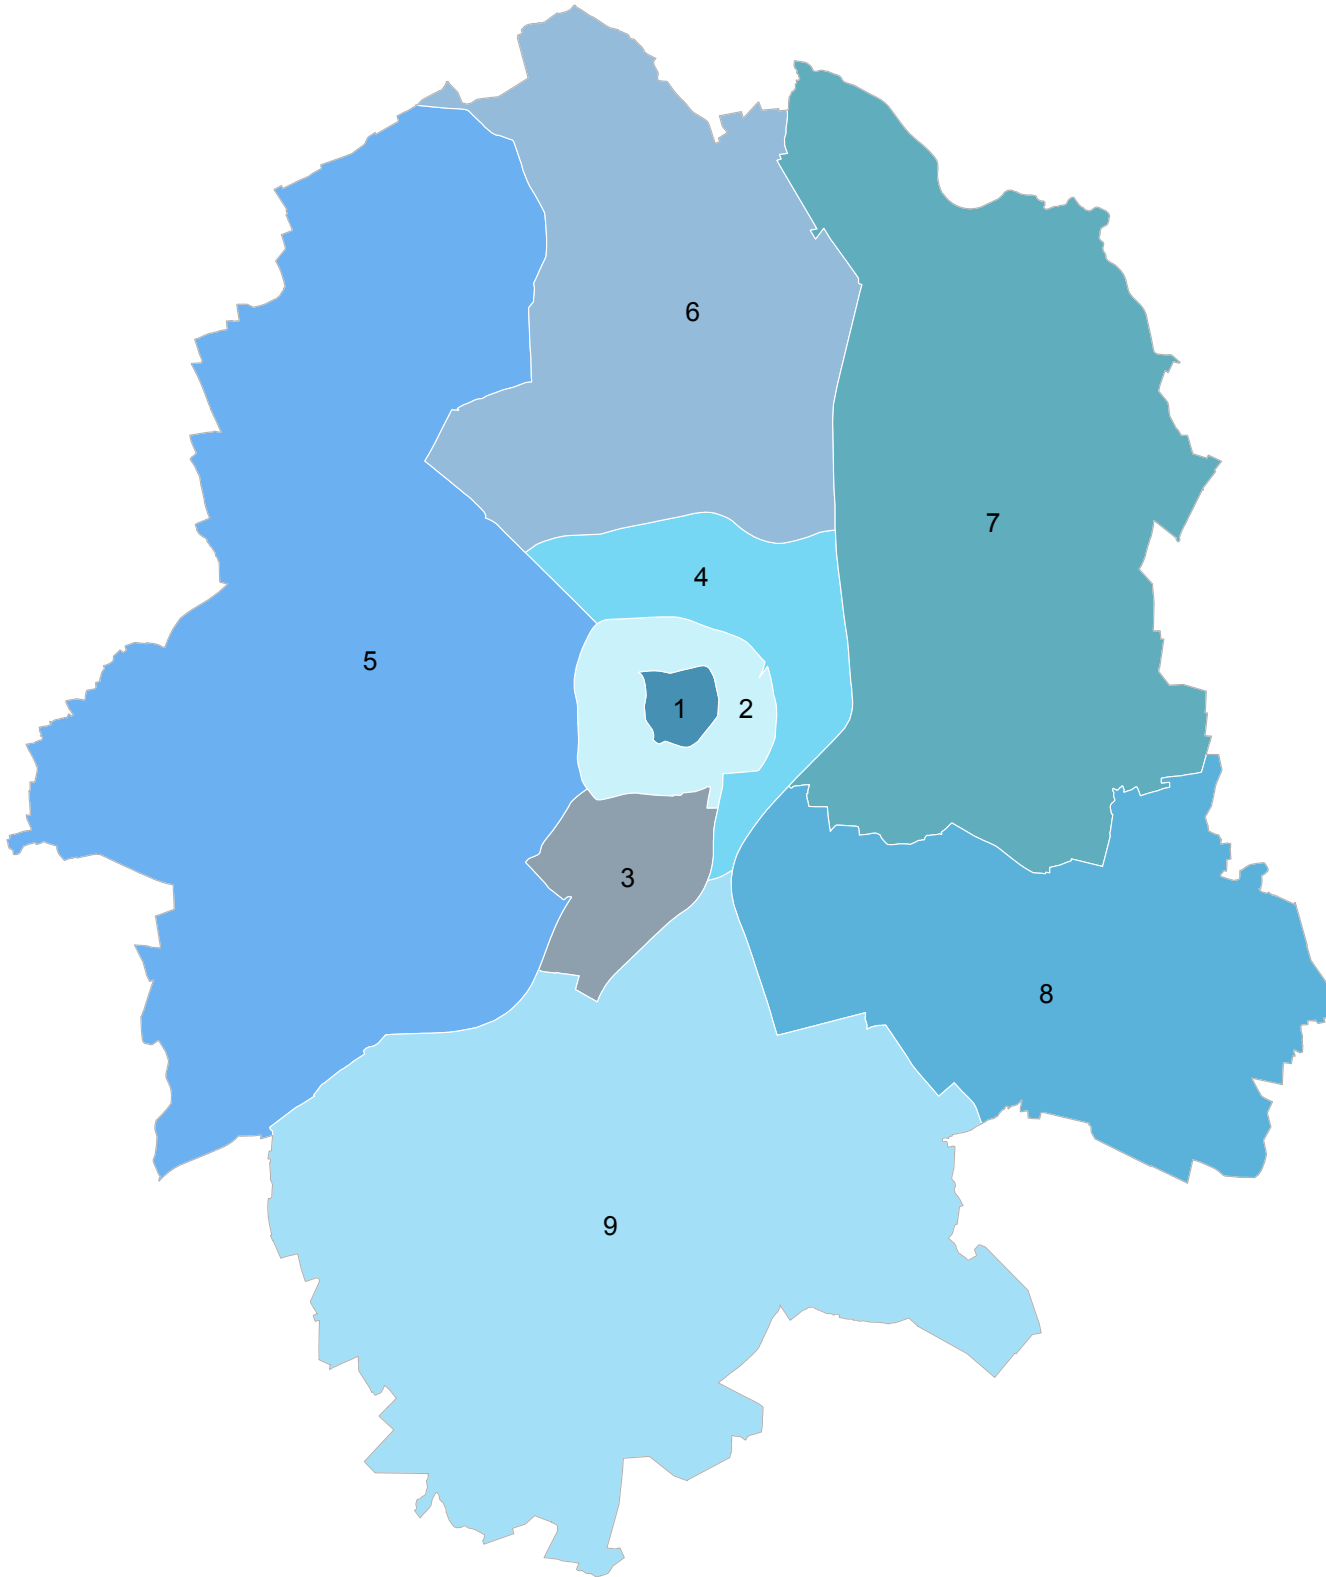

Kleinräumige Gebietsgliederung  
6 Stadtbezirke und 4 Teilbereiche  
Stand: 31.12.2023

- 1-4 Münster-Mitte
- 1 Altstadt
- 2 Innenstadtring
- 3 Mitte-Süd
- 4 Mitte-Nordost
- 5 Münster-West
- 6 Münster-Nord
- 7 Münster-Ost
- 8 Münster-Südost
- 9 Münster-Hiltrup

Kleinräumige Gebietsgliederung  
45 Stadtteile (Statistische Bezirke)  
Stand: 31.12.2023

- |                  |                     |
|------------------|---------------------|
| 11 Aegidii       | 51 Gievenbeck       |
| 12 Überwasser    | 52 Sentrup          |
| 13 Dom           | 54 Mecklenbeck      |
| 14 Buddenturm    | 56 Albachten        |
| 15 Martini       | 57 Roxel            |
|                  | 58 Nienberge        |
| 21 Pluggendorf   |                     |
| 22 Josef         | 61 Coerde           |
| 23 Bahnhof       | 62 Kinderhaus-Ost   |
| 24 Hansaplatz    | 63 Kinderhaus-West  |
| 25 Mauritz-West  | 68 Sprakel          |
| 26 Schlachthof   |                     |
| 27 Kreuz         | 71 Mauritz-Ost      |
| 28 Neutor        | 76 Gelmer-Dyckburg  |
| 29 Schloss       | 77 Handorf          |
|                  |                     |
| 31 Aaseestadt    | 81 Gremmendorf-West |
| 32 Geist         | 82 Gremmendorf-Ost  |
| 33 Schützenhof   | 86 Angelmotte       |
| 34 Duesberg      | 87 Wolbeck          |
|                  |                     |
| 43 Hafen         | 91 Berg Fidel       |
| 44 Herz-Jesu     | 95 Hiltrup-Ost      |
| 45 Mauritz-Mitte | 96 Hiltrup-Mitte    |
| 46 Rumphorst     | 97 Hiltrup-West     |
| 47 Uppenberg     | 98 Amelsbüren       |