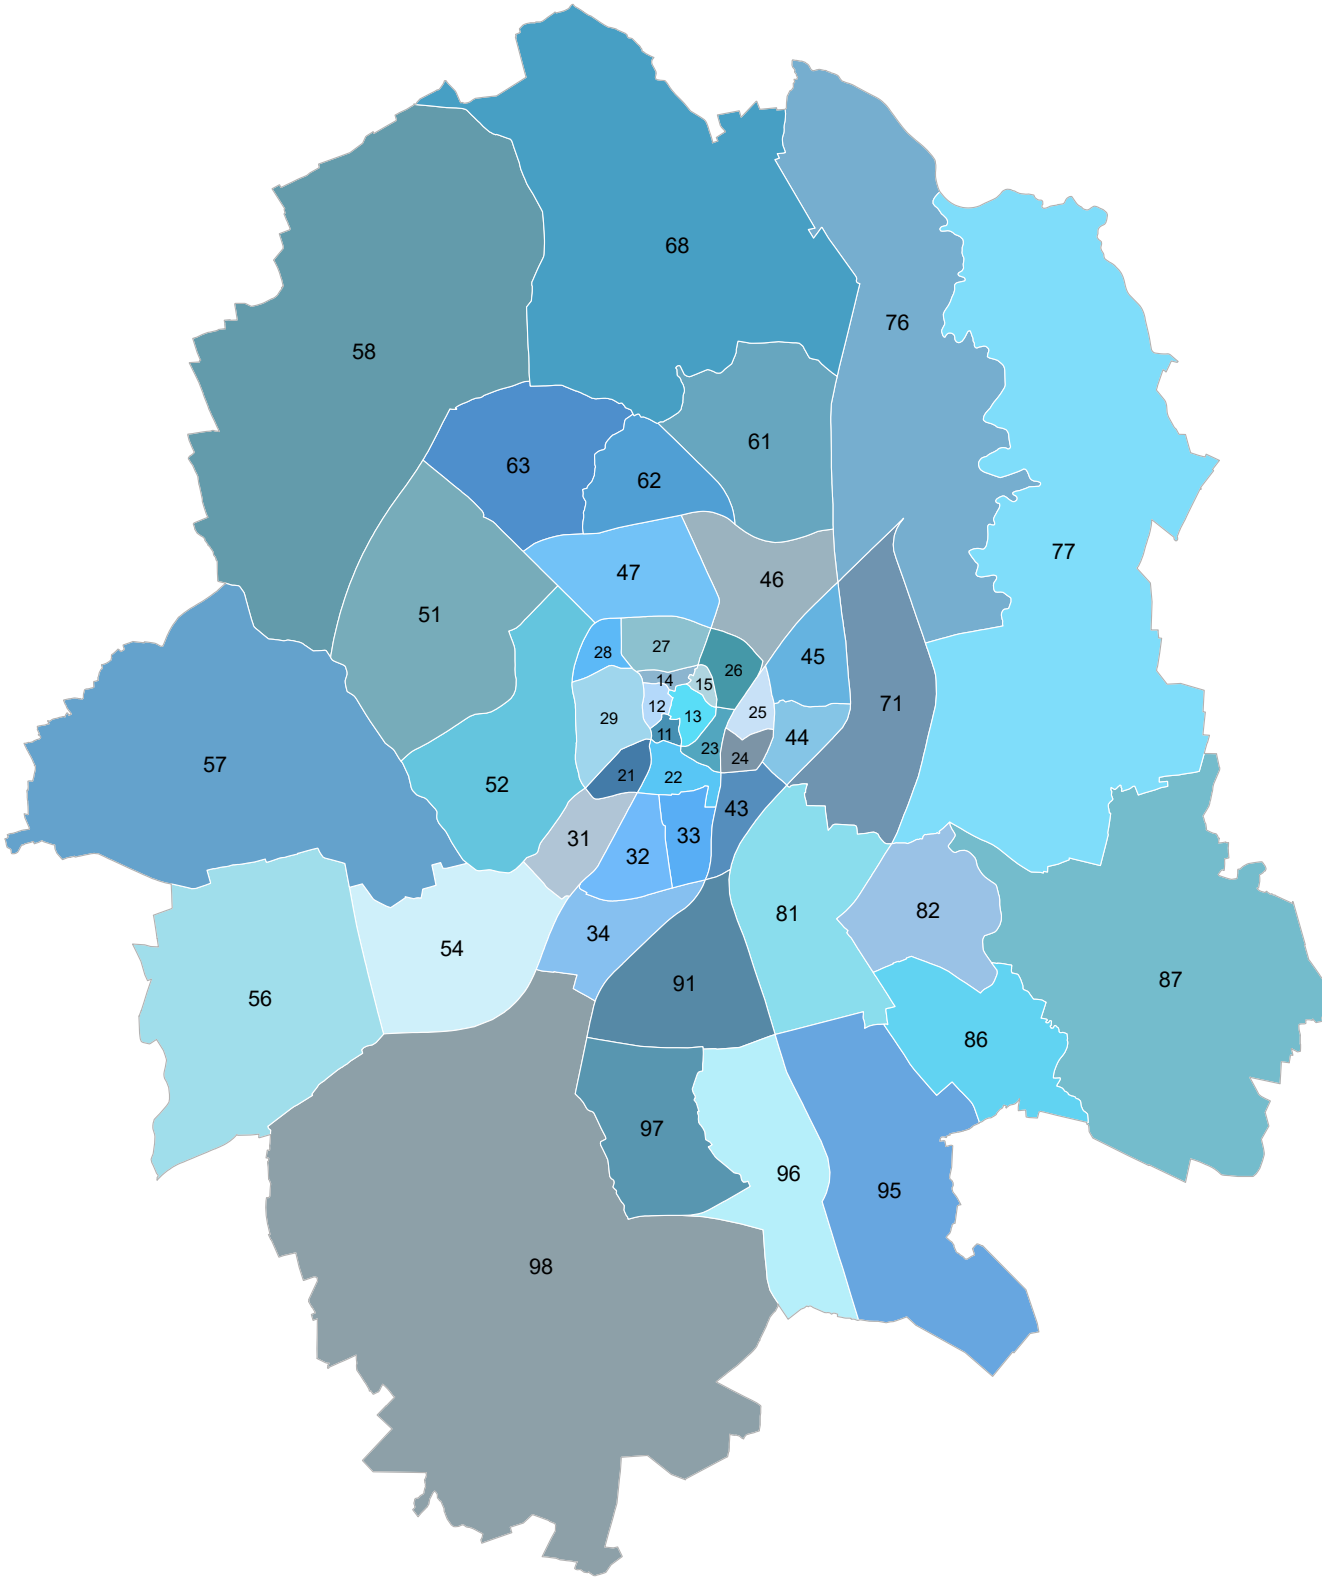

Kleinräumige Gebietsgliederung  
6 Stadtbezirke und 4 Teilbereiche  
Stand: 31.12.2023

- 1-4 Münster-Mitte
- 1 Altstadt
- 2 Innenstadtring
- 3 Mitte-Süd
- 4 Mitte-Nordost
- 5 Münster-West
- 6 Münster-Nord
- 7 Münster-Ost
- 8 Münster-Südost
- 9 Münster-Hiltrup

Kleinräumige Gebietsgliederung  
45 Stadtteile (Statistische Bezirke)  
Stand: 31.12.2023

- |                  |                     |
|------------------|---------------------|
| 11 Aegidii       | 51 Gievenbeck       |
| 12 Überwasser    | 52 Sentrup          |
| 13 Dom           | 54 Mecklenbeck      |
| 14 Buddenturm    | 56 Albachten        |
| 15 Martini       | 57 Roxel            |
|                  | 58 Nienberge        |
| 21 Pluggendorf   |                     |
| 22 Josef         | 61 Coerde           |
| 23 Bahnhof       | 62 Kinderhaus-Ost   |
| 24 Hansaplatz    | 63 Kinderhaus-West  |
| 25 Mauritz-West  | 68 Sprakel          |
| 26 Schlachthof   |                     |
| 27 Kreuz         | 71 Mauritz-Ost      |
| 28 Neutor        | 76 Gelmer-Dyckburg  |
| 29 Schloss       | 77 Handorf          |
|                  |                     |
| 31 Aaseestadt    | 81 Gremmendorf-West |
| 32 Geist         | 82 Gremmendorf-Ost  |
| 33 Schützenhof   | 86 Angelmotte       |
| 34 Duesberg      | 87 Wolbeck          |
|                  |                     |
| 43 Hafen         | 91 Berg Fidel       |
| 44 Herz-Jesu     | 95 Hiltrup-Ost      |
| 45 Mauritz-Mitte | 96 Hiltrup-Mitte    |
| 46 Rumphorst     | 97 Hiltrup-West     |
| 47 Uppenberg     | 98 Amelsbüren       |