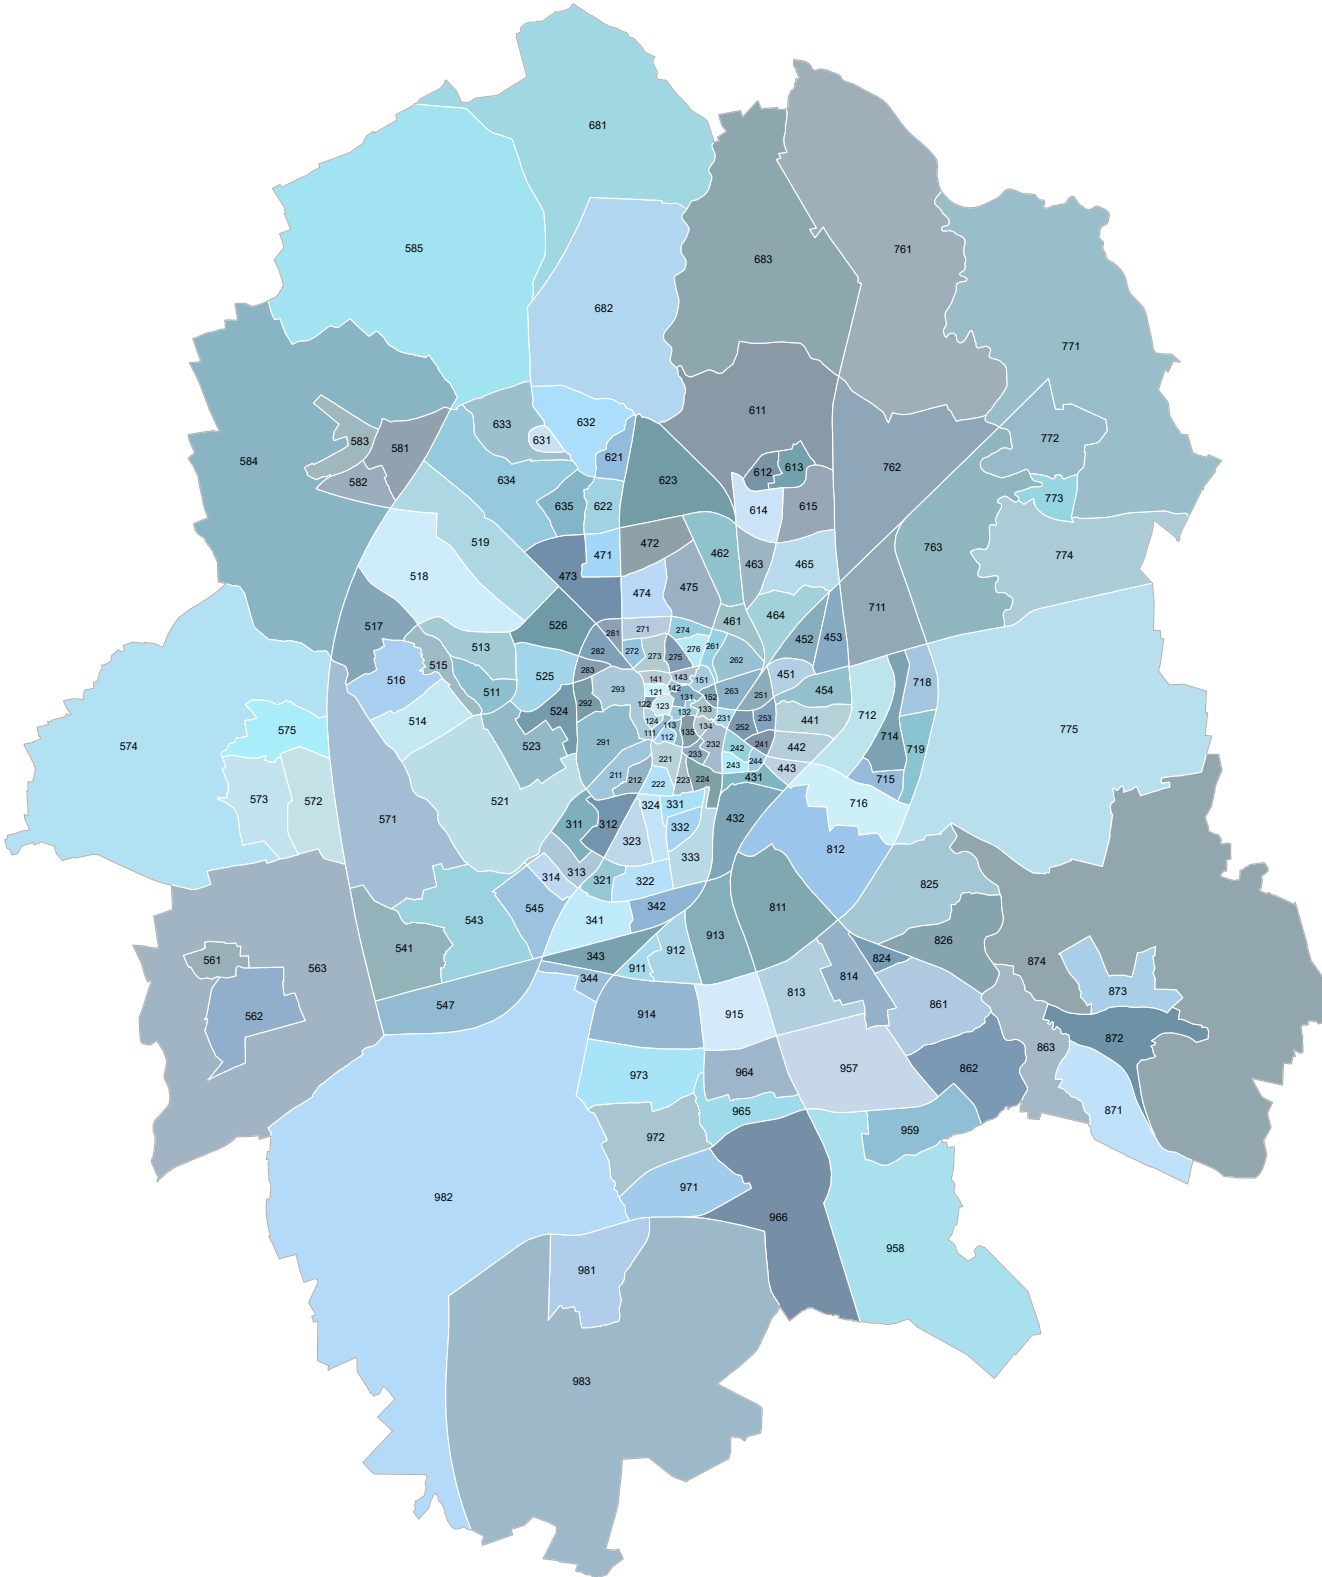

Kleinräumige Gebietsgliederung 174 Stadtzellen

Stand: 31.12.2023

111 Aegidiimarkt	333 Alfred-Krupp-Weg	615 Edelbach
112 Aegidiitor	341 Clemenshospital	621 Alt Kinderhaus
113 St. Aegidii	342 Spichernstraße	622 Im Moorhock
121 Überwasser	343 Sternbusch	623 Bröderichweg
122 Bäckergasse	344 Kriegerweg	631 Brüningheide
123 Krummer Timpen	431 Alte Feuerwache	632 Idenbrockplatz
124 Bispinghof	432 Hafen	633 Heidegrund
131 Dom	441 Mauritz	634 Papenbusch
132 Landesmuseum	442 Herz-Jesu	635 Alter Heidkamp
133 Salzstraße	443 Hubertistraße	681 Sprakel
134 Servatii	451 Erphokirchplatz	682 Sandrup
135 Ludgeristraße	452 Pötterhoek	683 Rieselfelder
141 Kuhviertel	453 Saarstraße	711 Pulverschuppen
142 Bergstraße	454 Dechaneischanze	712 Maikottenweg
143 Breul	461 Wiengarten	714 Erikaplatz
151 Martini	462 Zentrum Nord	715 Stehweg
152 Hörsterstraße	463 Rumphorstweg	716 Hegerskamp
211 Bismarckallee	464 Stettiner Straße	718 St. Konrad
212 Pluggendorf	465 Hacklenburg	719 Rosengarten
221 Antoniuskirche	471 Dreizehnerstraße	761 Gelmer
222 Goebenstraße	472 Nienkamp	762 Mariendorf
223 Josef	473 Koburger Weg	763 Sudmühle
224 Leostraße	474 Jahnstraße	771 Horneide
231 Erlöserkirche	475 Langemarckstraße	772 Dorbaum
232 Hauptbahnhof	511 Alt Gievenbeck	773 Middelfeld
233 Schorlemerstraße	513 St. Michael	774 Handorf
241 Sophienstraße	514 Ramertsweg	775 Kasewinkel
242 Bremer Platz	515 Gievenbecker Reihe	811 Loddenheide
243 Meppener Straße	516 Auenviertel	812 Haus Lütkenbeck
244 Hansaplatz	517 Heekweg	813 Höltenweg
251 Landschaftsverband	518 Toppheide	814 Letterhausweg
252 Zumsandeplatz	519 Wasserweg	824 Gremmendorf
253 Gutenbergstraße	521 Zoo	825 Erdbrostenweg
261 Zeppelinstraße	523 Sentruper Höhe	826 Gremmendorf Ehrenmal
262 Gartenstraße	524 Universitäts-Kliniken	861 Zum Erlenbusch
263 Landeshaus	525 Coesfelder Kreuz	862 Angelmotte Waldsiedlung
271 Görresstraße	526 Eissporthalle	863 Alt Angelmotte
272 Kanonierplatz	541 Rote Erde	871 Schulzentrum Wolbeck
273 Kreuzschanze	543 Dingbänger Weg	872 Wolbeck
274 Wichernstraße	545 Friedensschule	873 Goldbrink
275 Kreuzkirche	547 Heroldstraße	874 Tiergarten
276 Maximilianstraße	561 Dülmener Straße	911 Berg Fidel
281 Gasselstiege	562 Osthofstraße	912 Stadion
282 Wilhelmskamp	563 Ober-/Niederort	913 Siemensstraße
283 Einsteinstraße	571 Altenroxel	914 Vennheide
291 Zentralfriedhof	572 Nottulner Landweg	915 Lechtenberg
292 Am Schlossgarten	573 Pienersallee	957 Ringstraße
293 Schloss	574 Brock	958 Osttor
311 Aaseestadt	575 Pantaleonplatz	959 Emmerbachtal
312 Aaseemarkt	581 Sebastianstraße	964 Krankenhaus Hiltrup
313 Canisiuskloster	582 Isolde-Kurz-Straße	965 Nördlich Marktallee
314 Korte Ossenbeck	583 Von-Schonebeck-Ring	966 Südlich Marktallee
321 Stadtbad Süd	584 Schonebeck	971 Herrenburgallee
322 Elsässer Straße	585 Häger	972 An der Alten Kirche
323 Grüner Grund	611 Zentraldeponie	973 Hünenburg
324 Am Wasserturm	612 Breslauer Straße	981 Amelsbüren
331 Südpark	613 Schneidemühler Straße	982 Loevelingloh
332 Alter Schützenhof	614 Kemperweg	983 Sudhoff