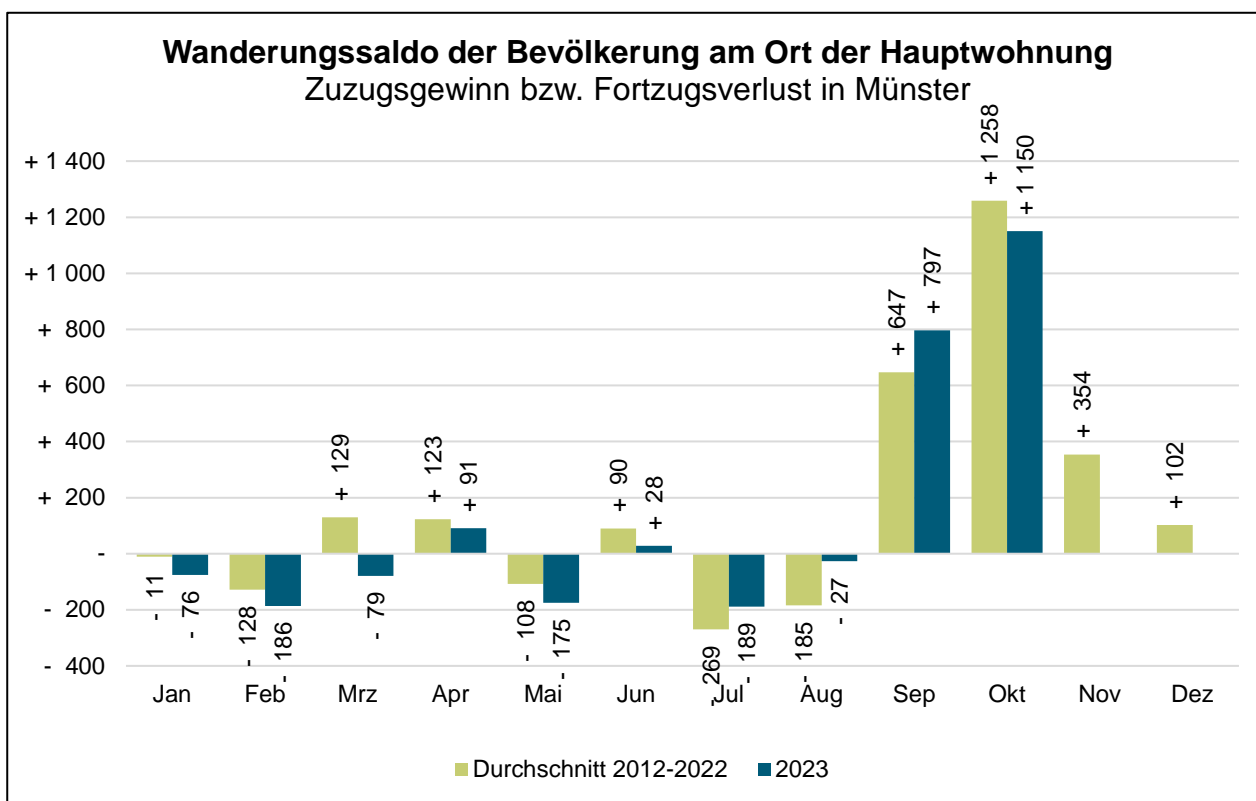

Sehr geehrte Dame, sehr geehrter Herr,

die Bevölkerungsentwicklung ist stark von den Zu- und Fortzügen geprägt. Die Statistikdienststelle hat daher die monatlichen Daten, die von Information und Technik Nordrhein-Westfalen aktuell veröffentlicht wurden, für Münster aufbereitet.

Betrachtet man die Zahl der Zu- und Fortgezogenen fällt auf, dass vor allen Dingen zum Beginn des Wintersemesters an den Hochschulen der Bevölkerungsgewinn am höchsten ausfällt. Der **Wanderungssaldo**, wie die Verrechnung der Zugezogenen abzüglich der Fortgezogenen auch genannt wird, liegt in den Monaten September und vor allen Dingen im Oktober deutlich im Plus. Im Oktober 2023 verlegten 3.326 Personen ihren Hauptwohnsitz nach Münster, während 2.176 Münster verließen; der Wanderungssaldo liegt damit bei + 1.150. Im Vergleich zum Oktober-Durchschnitt der Jahre 2012-2022 liegt der Wanderungsgewinn zwar niedriger, aber deutlich höher als in den anderen elf Monaten.

Im Oktober der Jahre 2012-2023 ziehen durchschnittlich 3.357 Menschen nach Münster. Der Oktober 2023 entspricht mit 3.326 **Zugezogenen** in etwa diesem Mittelwert, aber es sind 80 Personen mehr als im Oktober 2022. Im Betrachtungszeitraum 2012-2023 liegt die Zahl der im Oktober nach Münster Zugezogenen 2020 mit 2.880 am niedrigsten; 2015 lag der Oktoberwert mit 3.960 am höchsten.