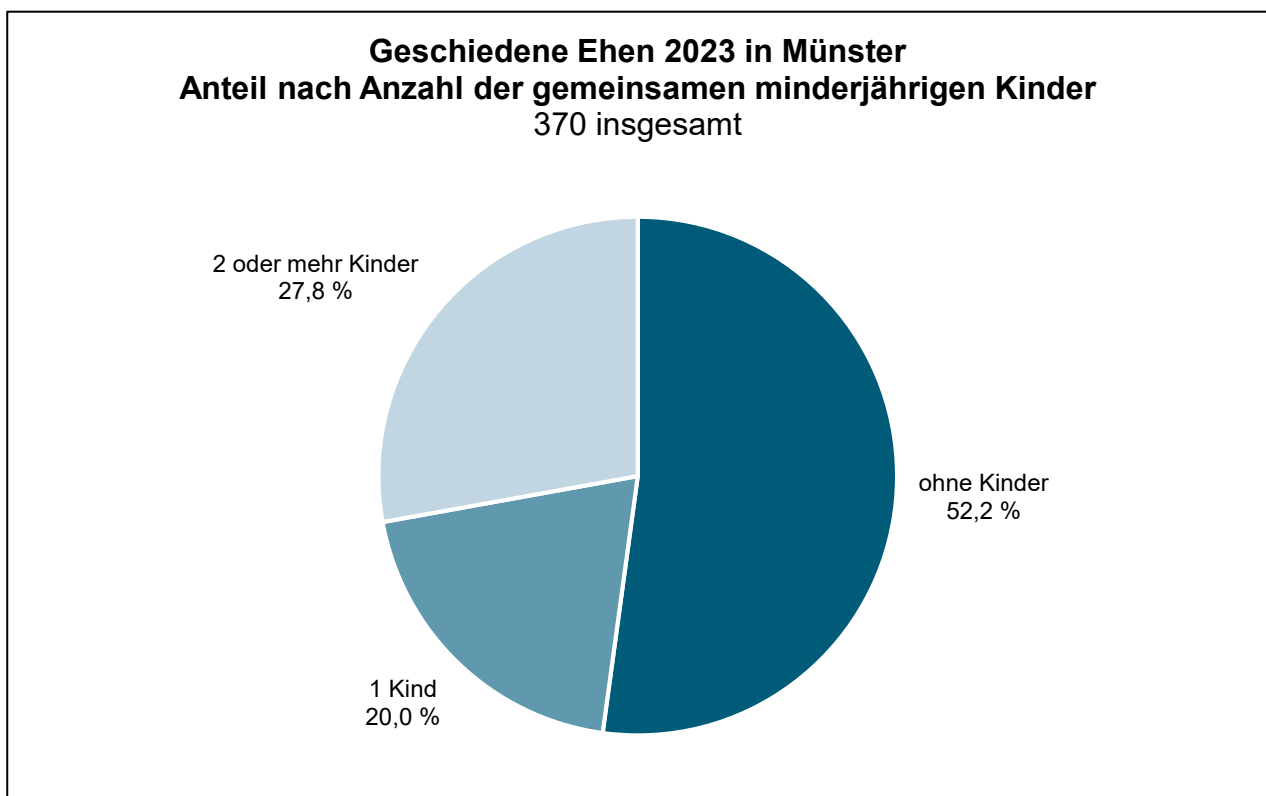

Sehr geehrte Dame, sehr geehrter Herr,

nach Angaben von Information und Technik Nordrhein-Westfalen wurden 2023 in Münster 370 Ehen geschieden – das ist die niedrigste Zahl seit 1983.

Von den Ehescheidungen 2023 in Münster waren auch 360 minderjährige Kinder betroffen. Mehr als die Hälfte der 370 geschiedenen Ehen hatten keine minderjährigen Kinder; von jeder fünften Ehescheidung war ein Kind betroffen. 27,8 Prozent der 2023 geschiedenen Ehen in Münster hatten zwei oder mehr Kinder.

Bei den 370 Ehen, die im vergangenen Jahr in Münster gerichtlich geschieden wurden, hielt der „Bund für's Leben“ unterschiedlich lang. 17,3 Prozent waren keine sechs Jahre miteinander verheiratet, bei knapp einem Viertel (24,9 Prozent) bestand die Ehe sechs bis zehn Jahre. Bei 16,8 Prozent lagen 11 bis 15 Jahre zwischen dem Ja-Wort und der Scheidung; bei 14,1 Prozent waren es 16 bis 20 Jahre. Bei mehr als einem Viertel (27,0 Prozent) der Ehescheidungen bestand die Ehe 21 Jahre oder länger.

205 der Ehescheidungen wurden 2023 von der Ehefrau beantragt; 160 vom Ehemann. Bei fünf gerichtlichen Ehescheidungen wurde der Antrag gemeinsam von den Eheleuten gestellt.

Die Statistikdienststelle hat auch die Daten der Eheschließungen bei Information und Technik Nordrhein-Westfalen recherchiert. Tendenziell geht die Zahl der Eheschließungen in Münster seit