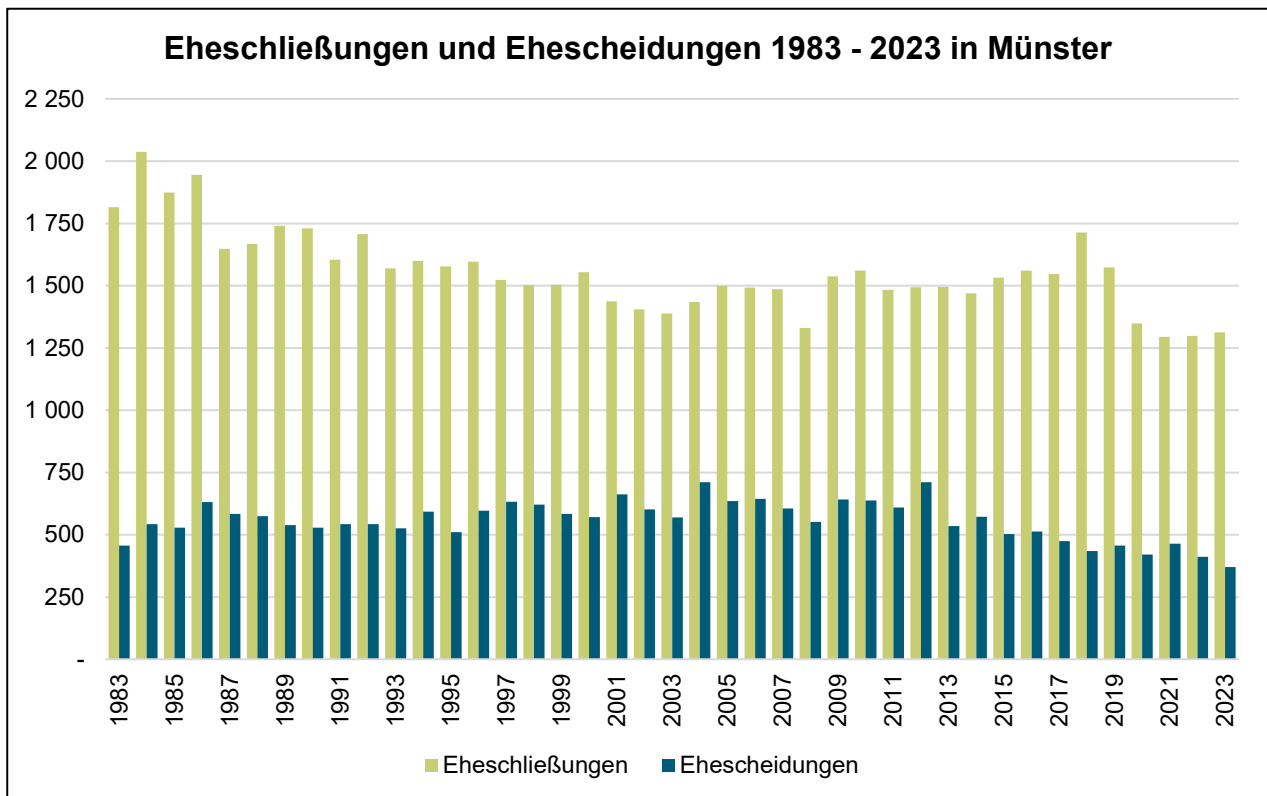

Sehr geehrte Dame, sehr geehrter Herr,

nach Angaben von Information und Technik Nordrhein-Westfalen wurden 2023 in Münster 370 Ehen geschieden – das ist die niedrigste Zahl seit 1983.

Von den Ehescheidungen 2023 in Münster waren auch 360 minderjährige Kinder betroffen. Mehr als die Hälfte der 370 geschiedenen Ehen hatten keine minderjährigen Kinder; von jeder fünften Ehescheidung war ein Kind betroffen. 27,8 Prozent der 2023 geschiedenen Ehen in Münster hatten zwei oder mehr Kinder.

Bei den 370 Ehen, die im vergangenen Jahr in Münster gerichtlich geschieden wurden, hielt der „Bund für's Leben“ unterschiedlich lang. 17,3 Prozent waren keine sechs Jahre miteinander verheiratet, bei knapp einem Viertel (24,9 Prozent) bestand die Ehe sechs bis zehn Jahre. Bei 16,8 Prozent lagen 11 bis 15 Jahre zwischen dem Ja-Wort und der Scheidung; bei 14,1 Prozent waren es 16 bis 20 Jahre. Bei mehr als einem Viertel (27,0 Prozent) der Ehescheidungen bestand die Ehe 21 Jahre oder länger.

205 der Ehescheidungen wurden 2023 von der Ehefrau beantragt; 160 vom Ehemann. Bei fünf gerichtlichen Ehescheidungen wurde der Antrag gemeinsam von den Eheleuten gestellt.

Die Statistikdienststelle hat auch die Daten der Eheschließungen bei Information und Technik Nordrhein-Westfalen recherchiert. Tendenziell geht die Zahl der Eheschließungen in Münster seit

1983 zurück. Der Höchstwert liegt 1984 mit 2.038 Eheschließungen; die niedrigste Zahl ist 2021 mit 1.294 Hochzeiten. Rein rechnerisch kamen 1983 auf eine Ehescheidung vier Eheschließungen; 2004 waren es nur zwei. 2004 und 2012 waren die Jahre mit den meisten Ehescheidungen in Münster – jeweils 711.